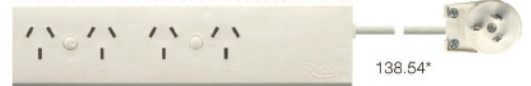

Prolongadores bipolares

Tomacorrientes bipolares

Fichas bipolares

Zócalos

Interruptor unipolar

QUANTUM
NET₅

vivir la tecnología

PROYECTORES

Distribución de intensidad lumínica

Proyección de luz a distancia

m (metros)	100°	0m (Dímetro)	Lx
1	254,82	2731	
2	996,24	682,8	
3	762,80	298,8	
4	1918,80	178,7	
5	1228,11	136,9	

Marca	RICHI
Producto	Reflector LED
Modelo	4401
Potencia	100W
Lumen	8.000 lm
Color	6.000K 3000K
Cri	> 70
Tensión	180-220V
Vida útil	50.000 horas
Garantía	2 años
Aislación	IP65
F.D.P.	> 0,90
Apertura	90°